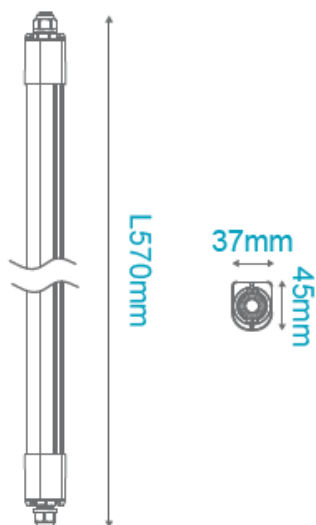

gemäß EU-Verordnung Nr. 1194/2012

Abmessungsskizze