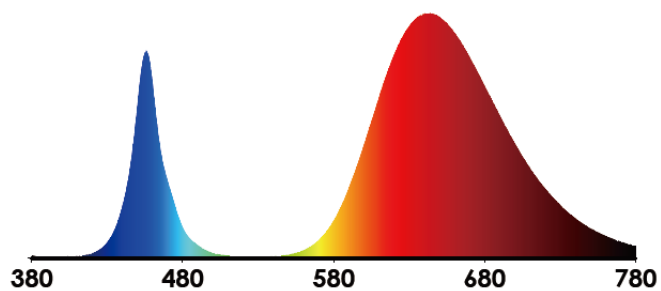

Farbspektrum

Hinweise und Empfehlungen

Empfehlung für die Entsorgung der Leuchte

<http://megaman.de/oekodesign/entsorgung/index.html>

Schutzart

IP66, vollständig staubdicht und gegen starkes Strahlwasser geschützt.

Schutzklasse

Klasse 2