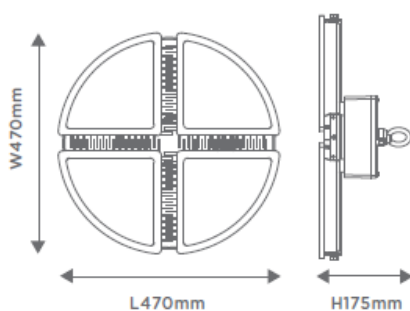

Abmessungsskizze