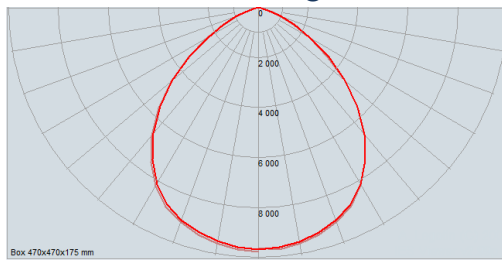

gemäß EU-Verordnung Nr. 874/2012

Lichtstärkeverteilung